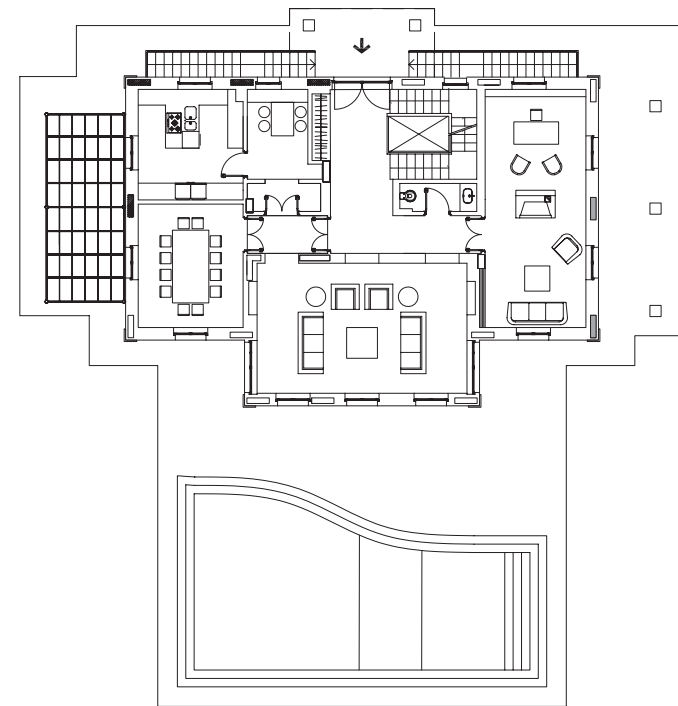

Grandi vetrate delle zone soggiorno si aprono sull'ampio portico che si affaccia sulla piscina e sul giardino.

L'architettura della villa prevede a piano terra (altezza soffitti 3 metri) un grande ingresso con vista sul giardino, uno spettacolare soggiorno doppio con camino, un'ampia sala da pranzo, cucina con office e un bagno di cortesia. Un ampio portico collega la zona giorno con il giardino, di circa 1000 mq, consentendo un rapido accesso alla piscina.

Si accede al primo piano attraverso una elegante scala a vista.

Qui si trova la zona notte, articolata con una camera da letto padronale, cabina armadio e bagno en suite.

Sono inoltre presenti tre camere da letto ospiti dotate ciascuna di bagno privato.

Tutte le camere sono predisposte con sistema Tv satellitare.

Al piano semi-interrato lo spazio consente di realizzare un'area wellness attrezzata, un

ambiente home cinema ed una cantina climatizzata.

Sempre a questo livello e con accesso anche indipendente, è presente la zona di servizio con camera da letto, bagno grande e locale lavanderia.

dati dimensionali (mq)

Interrato

Primo piano

Piano terra

Villa Botticelli

VILLE DEL FORTE