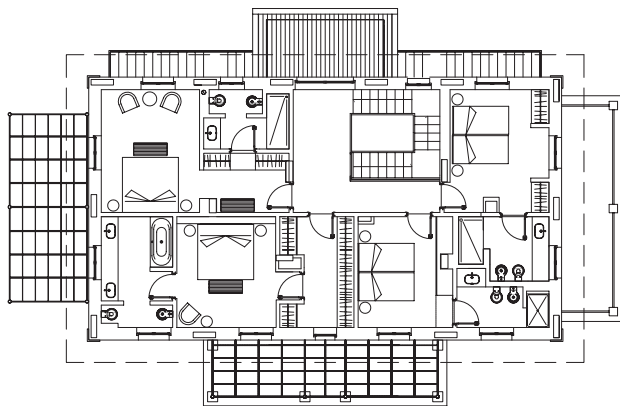

Grandi vetrate delle zone soggiorno si aprono sull'ampio portico che si affaccia sulla piscina e sul giardino.

L'architettura della villa prevede a piano terra (altezza soffitti 3 metri) un grande ingresso con vista sul giardino, uno spettacolare soggiorno doppio con camino, un'ampia sala da pranzo, cucina con office e un bagno di cortesia. Un ampio portico collega la zona giorno con il giardino, di circa 1000 mq, consentendo un rapido accesso alla piscina.

Il cancello di accesso alla proprietà è dotato di apertura automatica e telecamera di video controllo.

Villa Botticelli

Piano	Villa		Portico	Terrazza	Giardino
	Esterni	Interni			
Interrato	0	269	0	0	0
Terra	179	0	25	0	1.205
Primo	159	0	0	44	0
Totale	338	269	25	44	1.205

dati dimensionali (mq)

Interrato

Primo piano

Piano terra

Villa Botticelli

VILLE DEL FORTE